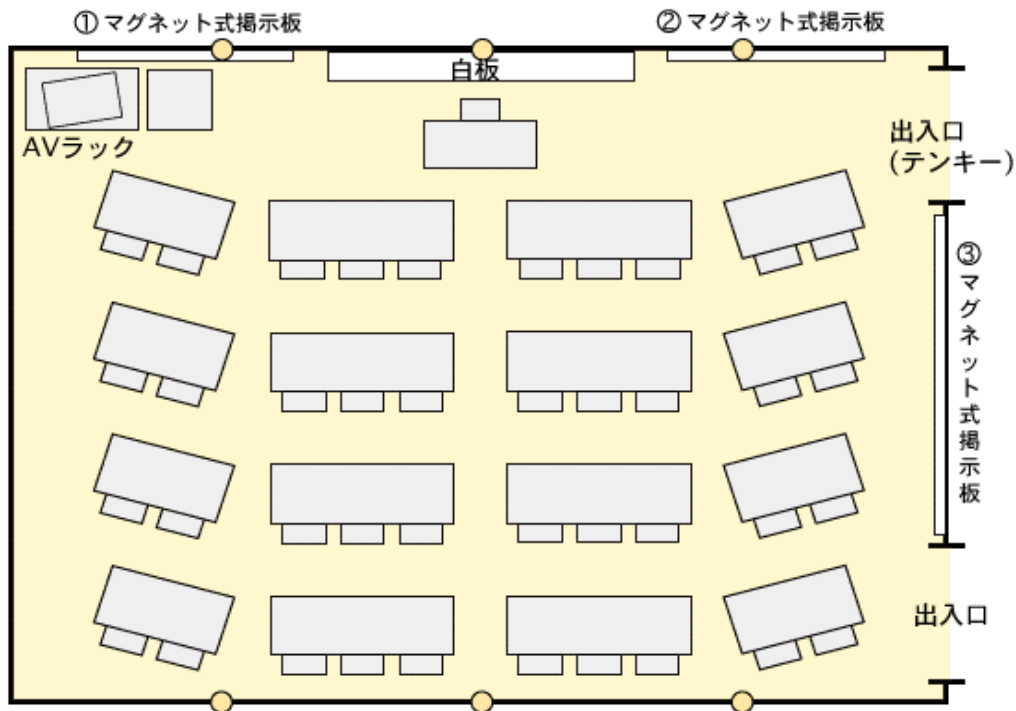

センター棟 306室 (40人)

設備・備品定数

プロジェクターHDMI対応

備品名		員数	備品名		員数
机	3人掛け	8	AVラック内	DVD・ビデオデッキ	1
	2人掛け	8		プロジェクター	1
椅子	40	CDラジカセ		1	
教卓	1	延長コード		1	
講師用椅子	1				
プロジェクター台	1				
スクリーン	1				

配置図

※白板 : W4.800×H1.231

※●: 電源

※机の配置のために、床に目印のボタンがついています。

※① W990×H1.240

② W2.150×H1.240

③ W2.450×H1.240