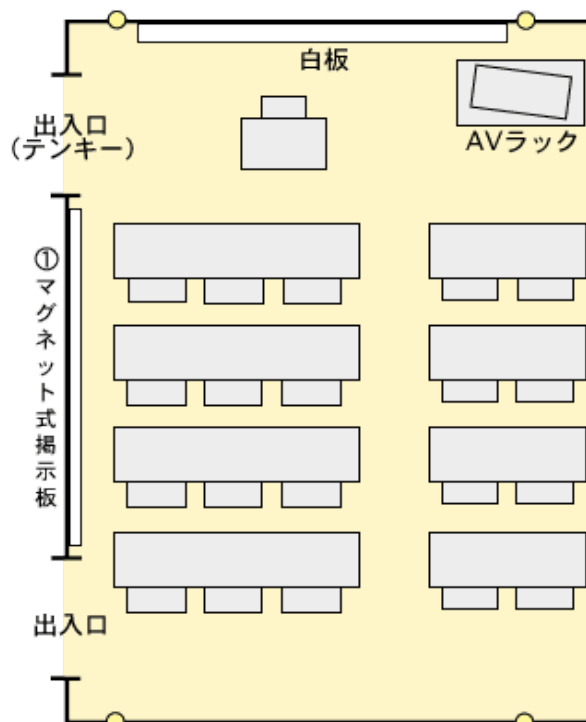

センター棟 301室 (20人)

設備・備品定数

プロジェクターVGA対応

備品名		員数	備品名		員数
机	3人掛け	4	AVラック内	DVD・ビデオデッキ	1
	2人掛け	4		延長コード	1
椅子		20		プロジェクター※	1
教卓		1		CDラジカセ	1
講師用椅子		1			

※20人室にはスクリーンが配備されておりません。恐れ入りますが、壁や白板をご活用いただくか、部数に限りがありますが貸出用スクリーンをご利用する等によりご対応願います。

配置図

※白板：W3.600×H1.200

※●：電源

※机の配置のために、床に目印のボタンがついています。

※①W2.580×H1.210