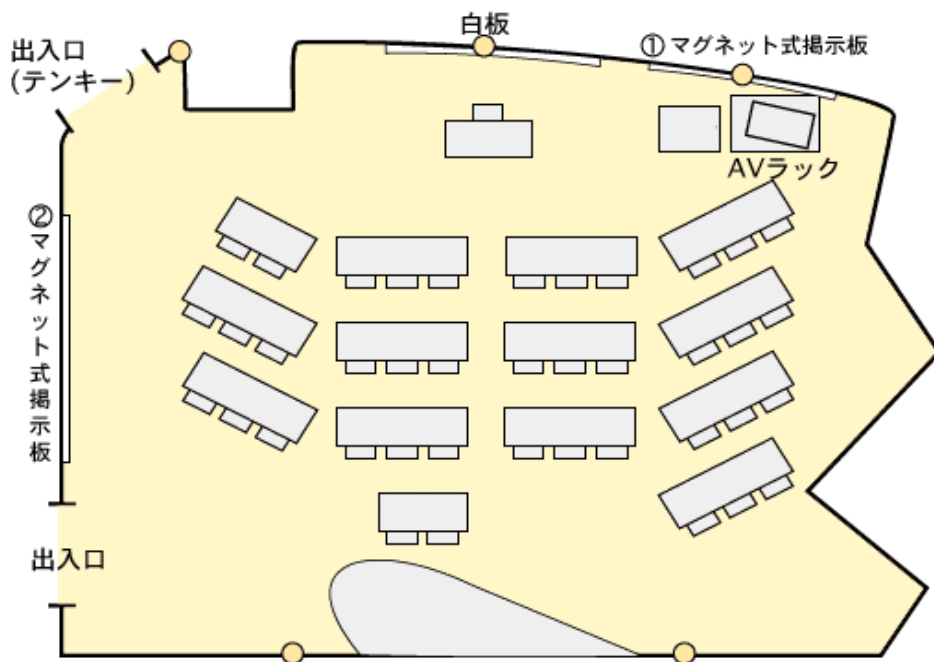

## センター棟 108室 (PC 40人)

設備・備品定数

プロジェクターHDMI対応

備品名		員数	備品名		員数
机	2人掛け	2	AVラック内	DVD・ビデオデッキ	1
	3人掛け	12		プロジェクター	1
椅子	40	CDラジカセ		1	
教卓	1	延長コード		1	
講師用椅子	1				
パソコン電源	40				
スクリーン	1				
プロジェクター台	1				

### 配置図

- ※白板 : W4800×H1214
- ※○: 電源
- ※机の配置のために、床に目印のボタンがついています。
- ※① W1.650×H1.230
- ② W3.130×H1.240