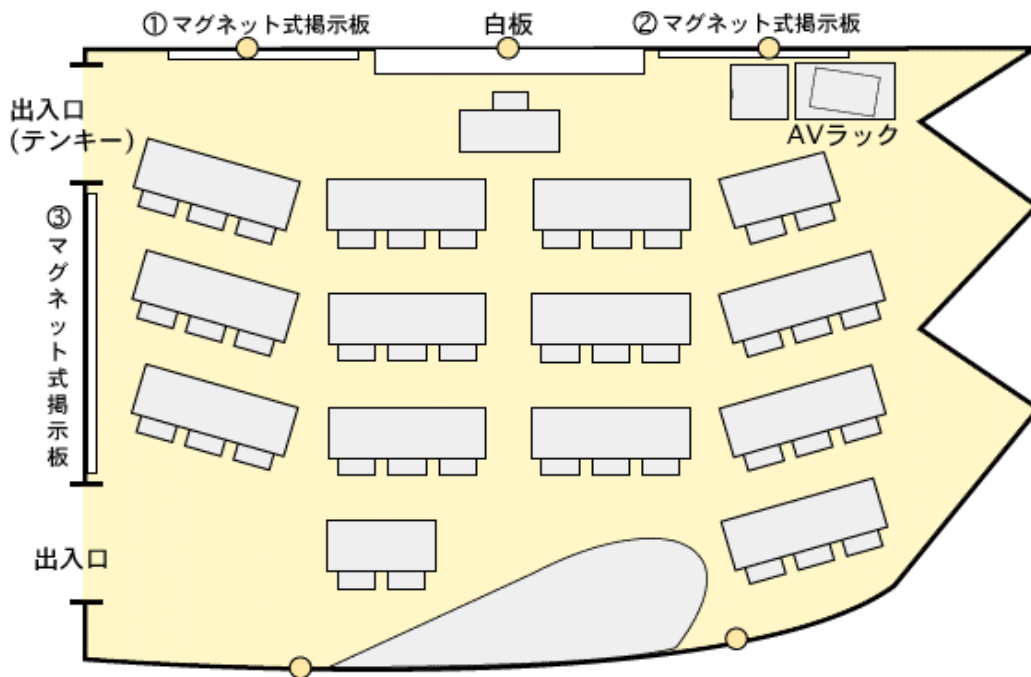

センター棟 107室 (PC 40人)

設備・備品定数

プロジェクターVGA対応

備品名	員数		備品名	員数	
机	2人掛け	2	AVラック内	DVD・ビデオデッキ	1
	3人掛け	12		プロジェクター	1
椅子	40	CDラジカセ		1	
教卓	1	延長コード		1	
講師用椅子	1				
パソコン電源	40				
スクリーン	1				
プロジェクター台	1				

配置図

- ※白板 : W4.800×H1.214
- ※○: 電源
- ※机の配置のために、床に目印のボタンがついています。
- ※ ① W2.230×H1.240
- ② W3.070×H1.240
- ③ W3.550×H1.240