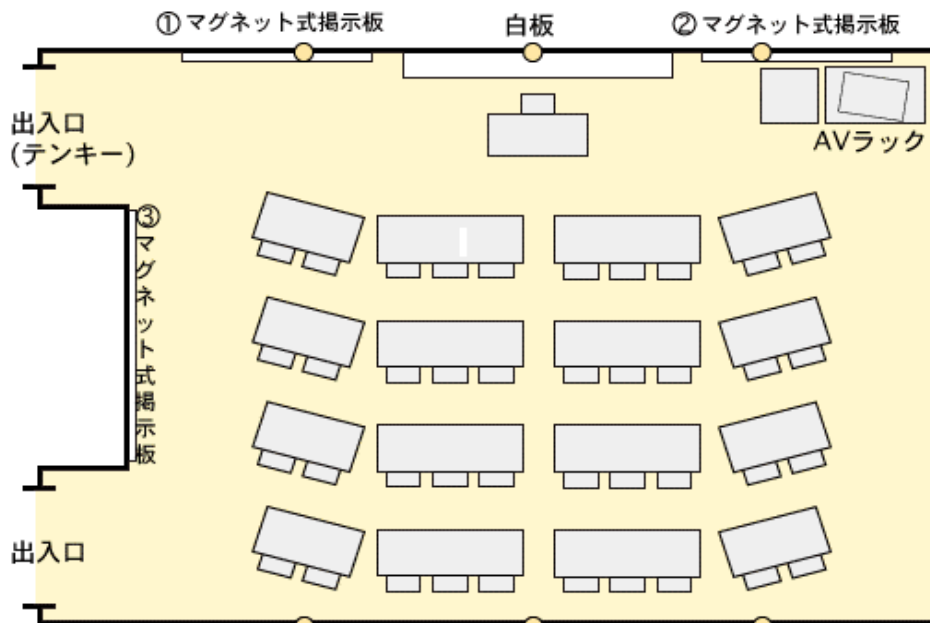

センター棟 106室 (40人)

設備・備品定数

プロジェクターHDMI対応

備品名		員数	備品名		員数
机	3人掛け	8	AVラック内	DVD・ビデオデッキ	1
	2人掛け	8		プロジェクター	1
椅子	40	CDラジカセ		1	
教卓	1	延長コード		1	
講師用椅子	1				
プロジェクター台	1				
スクリーン	1				

配置図

- ※白板 : W4.800×H1.231
- ※●: 電源
- ※机の配置のために、床に目印のボタンがついています。
- ※① W3.000×H1.260
- ② W1.230×H1.260
- ③ W2.460×H1.260