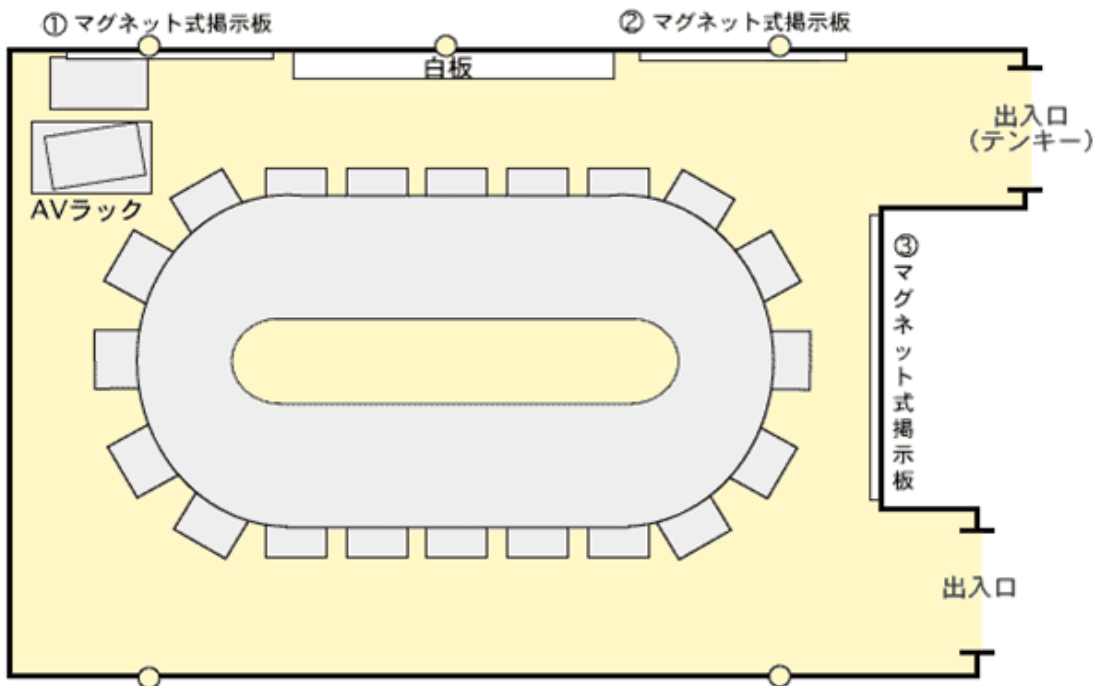

センター棟 105室（20人 円卓会議室）

設備・備品定数

プロジェクターHDMI対応

備品名		員数	備品名		員数
机	円卓	1	AVラック内	DVD・ビデオデッキ	1
椅子		20		プロジェクター	1
コートハンガー		1		CDラジカセ	1
ハンガー		20		延長コード	1
スクリーン		1			
プロジェクター台		1			

配置図

- ※白板：W4.800×H1.214
- ※○：電源
- ※机の配置のために、床に目印のボタンがついています。
- ※① W2.940×H1.260
- ② W1.300×H1.260
- ③ W2.460×H1.250