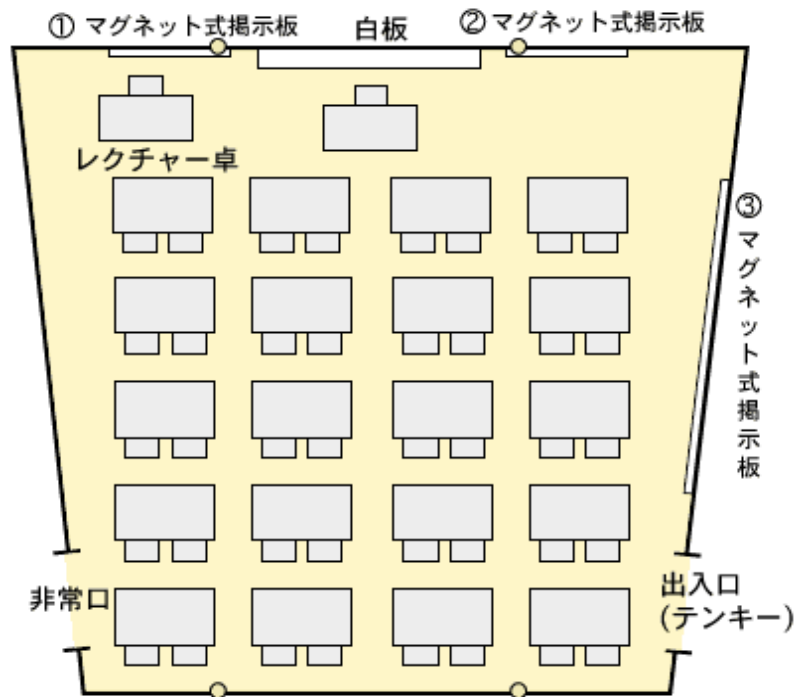

## センター棟 103室 (40人 パソコン対応)(80人室規模)

設備・備品定数

プロジェクターVGA対応

備品名	員数	備品名	員数	備品名	員数	
机(2人掛け)	20	講師用椅子	1	操作卓	プロジェクター	1
椅子	40	マイクスタンド	1		カセットテープ	1
レクチャー卓	卓上マイク	1	スクリーン (100インチ・ 電動昇降)	1	CDラジカセ	1
	ワイヤレス マイク	3			スクリーン棒	1
	充電器	2			卓上マイク	1
パソコン電源	40				場内マイク	1

### 配置図

※白板：W4.800×H1.600、ステージ：W5.500×D1.510×H180

※○：電源

※机の配置のために、床に目印のボタンがついています。

※① W4.550×H1.020

② W2.100×H1.120

③ W4.510×H1.020

国立オリンピック記念青少年総合センター