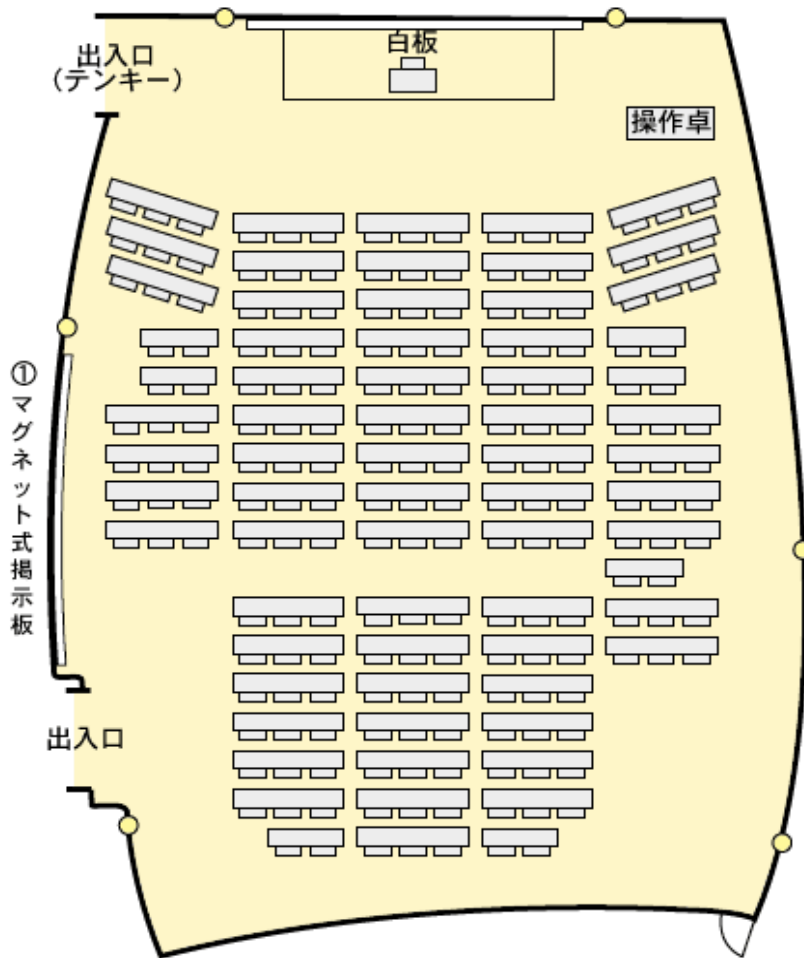

センター棟 102室 (200人 パソコン対応)

設備・備品定数

プロジェクターVGA対応

備品名		員数	備品名		員数	備品名		員数
机	3人掛け	62	パソコン電源		操作卓	書画カメラ	1	
	2人掛け	7	講師用椅子	1		プロジェクター	1	
椅子		200	天吊りモニター	2				
レクチャー卓	卓上マイク	1	スクリーン (150インチ 電動昇降式)	1		CDラジカセ	1	
	ワイヤレス マイク	3 (充電)	マイクスタンド	1		DVDプレーヤー	1	
	充電器		2			卓上マイク	1	
						場内用マイク	1	

配置図

- ※白板 : W6.000×H2.400、ステージ : W6.140×D1.830×H230
- ※● : 電源
- ※机の配置のために、床に目印のボタンがついています。
- ※① W6.350×H1.020