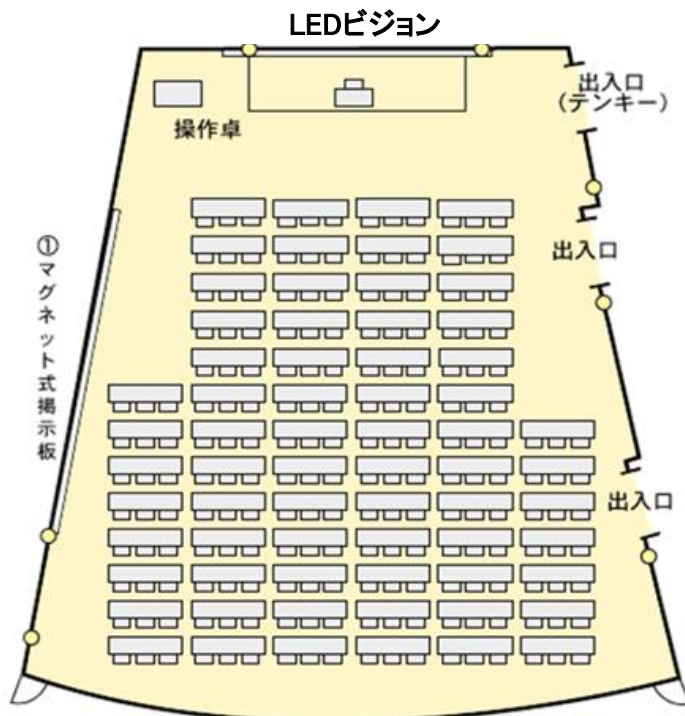

## センター棟 101室 (200人)

設備・備品定数

プロジェクターHDMI対応

備品名	員数	備品名	員数	
机	67	操作卓	有線マイク	1
椅子	200		ワイヤレスマイク	3
天吊りモニター	2		ピンマイク	1
LEDビジョン(150インチ)	1		充電器	2
講師用椅子	1			
プロジェクター台	1	ホワイトボード		3
マイクスタンド(ストレート・卓上)	各1	書画カメラ	※利用案内にて貸出(数量に限りあり)	
レクチャー卓	1	DVDプレーヤー	※利用案内にて貸出(数量に限りあり)	

配置図

- ※LEDビジョン: 150inch、ステージ: W7,000×D1,800×H230
- ※●: 電源
- ※机の配置のために、床に目印のボタンがついています。
- ※①W1,800×H1,210