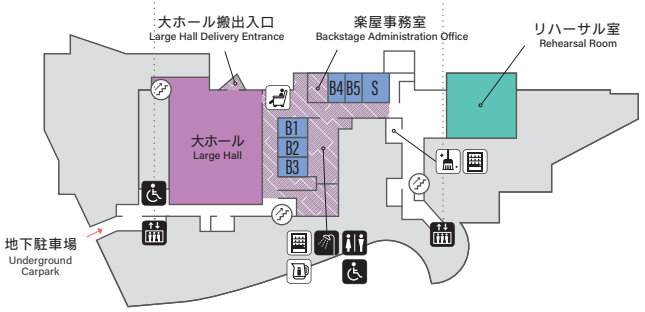

# カルチャー棟

- 男女トイレ  
Restroom
- sMID/Wb3  
Multi-Purpose Restroom
- エレベーター  
Elevator
- おむつ交換所  
Diaper Changing Section
- シャワールーム  
Shower Room
- 自動販売機  
Vending Machine
- 給湯室  
Facilities for Hot Water
- クローク  
Cloak
- ラウンジ  
Lounge
- 清掃用具室・備品予備室  
Cleaning Equipment Storage/Supply Room

- ## 4F
- 中練習室  
Medium Practice Room
  - 
  -

- ## 3F
- 小練習室  
Small Practice Room
  - 
  -

- ## 2F
- 小練習室  
Small Practice Room
  - 美術室  
Fine Art Room
  - 和室  
Japanese-Style Room
  - 食事・休憩所  
Resting Place
  - 
  -

- ## 1F
- 大ホール  
Large Hall
  - 小ホール  
Small Hall
  - 楽屋  
Dressing Room
  - 小練習室  
Small Practice Room
  - サービスステーション  
Service Station
  - 
  -
- 多目的トイレ(女性側)に設置。

- ## B1
- 大ホール  
Large Hall
  - 楽屋  
Dressing Room
  - リハーサル室  
Rehearsal Room
  - 
  -