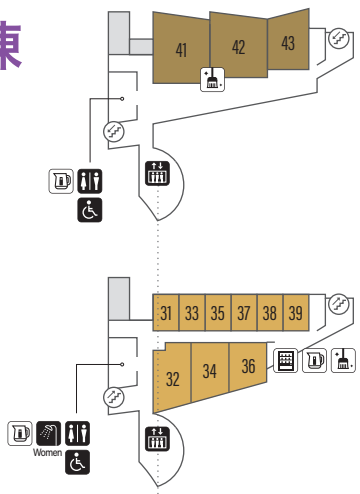

# カルチャー棟

- 男女トイレ  
Restroom
- sMID/Wb3  
Multi-Purpose Restroom
- エレベーター  
Elevator
- おむつ交換所  
Diaper Changing Section
- シャワールーム  
Shower Room
- 自動販売機  
Vending Machine
- 給湯室  
Facilities for Hot Water
- クローク  
Cloak
- ラウンジ  
Lounge
- 清掃用具室・備品予備室  
Cleaning Equipment Storage/Supply Room

- ## 4F
- 中練習室  
Medium Practice Room
  - 
  -

- ## 3F
- 小練習室  
Small Practice Room
  - 
  -

- ## 2F
- 小練習室  
Small Practice Room
  - 美術室  
Fine Art Room
  - 和室  
Japanese-Style Room
  - 食事・休憩所  
Resting Place
  - 
  -

- ## 1F
- 大ホール  
Large Hall
  - 小ホール  
Small Hall
  - 楽屋  
Dressing Room
  - 小練習室  
Small Practice Room
  - サービスステーション  
Service Station
  - 
  -
- 多目的トイレ(女性側)に設置。

- ## B1
- 大ホール  
Large Hall
  - 楽屋  
Dressing Room
  - リハーサル室  
Rehearsal Room
  - 
  -