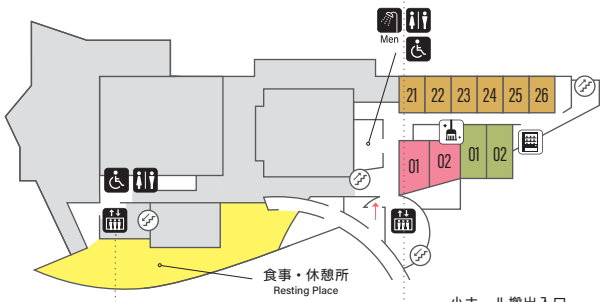

# カルチャー棟

- 男女トイレ  
Restroom
- sMID/Wb3  
Multi-Purpose Restroom
- エレベーター  
Elevator
- おむつ交換所  
Diaper Changing Section
- シャワールーム  
Shower Room
- 自動販売機  
Vending Machine
- 給湯室  
Facilities for Hot Water
- クローク  
Cloak
- ラウンジ  
Lounge
- 清掃用具室・備品予備室  
Cleaning Equipment Storage/Supply Room

- ## 4F
- 中練習室  
Medium Practice Room
  - 
  -

- ## 3F
- 小練習室  
Small Practice Room
  - 
  -

- ## 2F
- 小練習室  
Small Practice Room
  - 美術室  
Fine Art Room
  - 和室  
Japanese-Style Room
  - 食事・休憩所  
Resting Place
  - 
  -

- ## 1F
- 大ホール  
Large Hall
  - 小ホール  
Small Hall
  - 楽屋  
Dressing Room
  - 小練習室  
Small Practice Room
  - サービスステーション  
Service Station
  - 
  -
- 多目的トイレ(女性側)に設置。

- ## B1
- 大ホール  
Large Hall
  - 楽屋  
Dressing Room
  - リハーサル室  
Rehearsal Room
  - 
  -