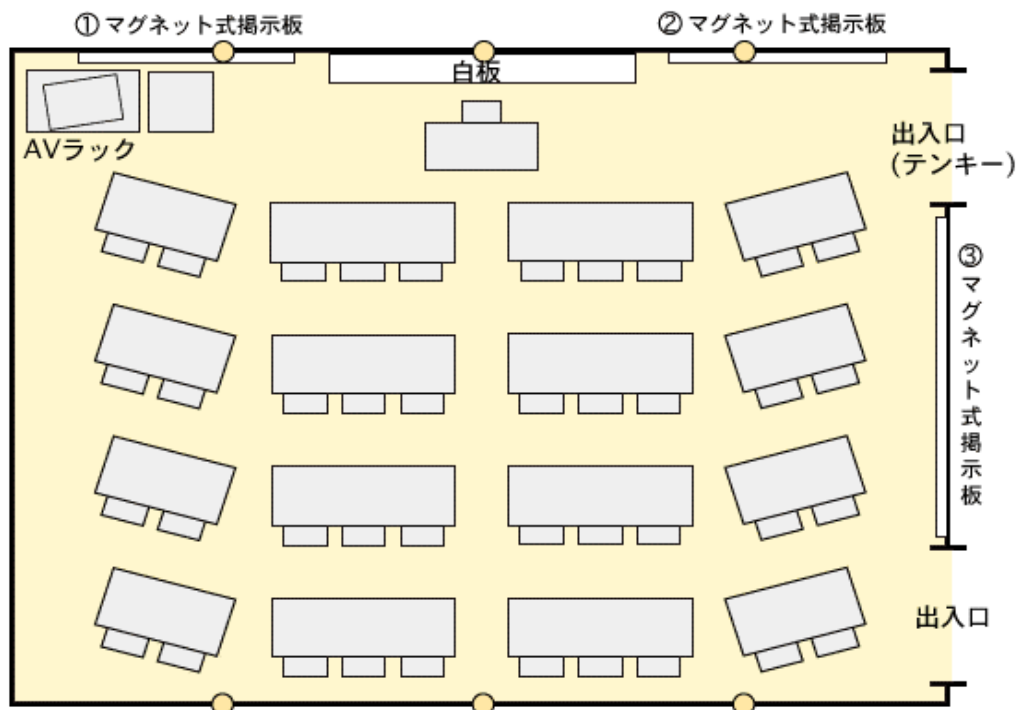

## センター棟 307室 (40人)

### 設備・備品定数

備品名		員数	備品名		員数
机	3人掛け	8	AVラック内	DVD・ビデオデッキ	1
	2人掛け	8		プロジェクター	1
椅子	40	CDラジカセ		1	
教卓	1	延長コード		1	
講師用椅子	1				
プロジェクター台	1				
スクリーン	1				

### 配置図

- ※白板 : W4.800×H1.231
- ※○: 電源
- ※机の配置のために、床に目印のボタンがついています。
- ※① W990×H1.240
- ② W2.150×H1.240
- ③ W2.450×H1.240