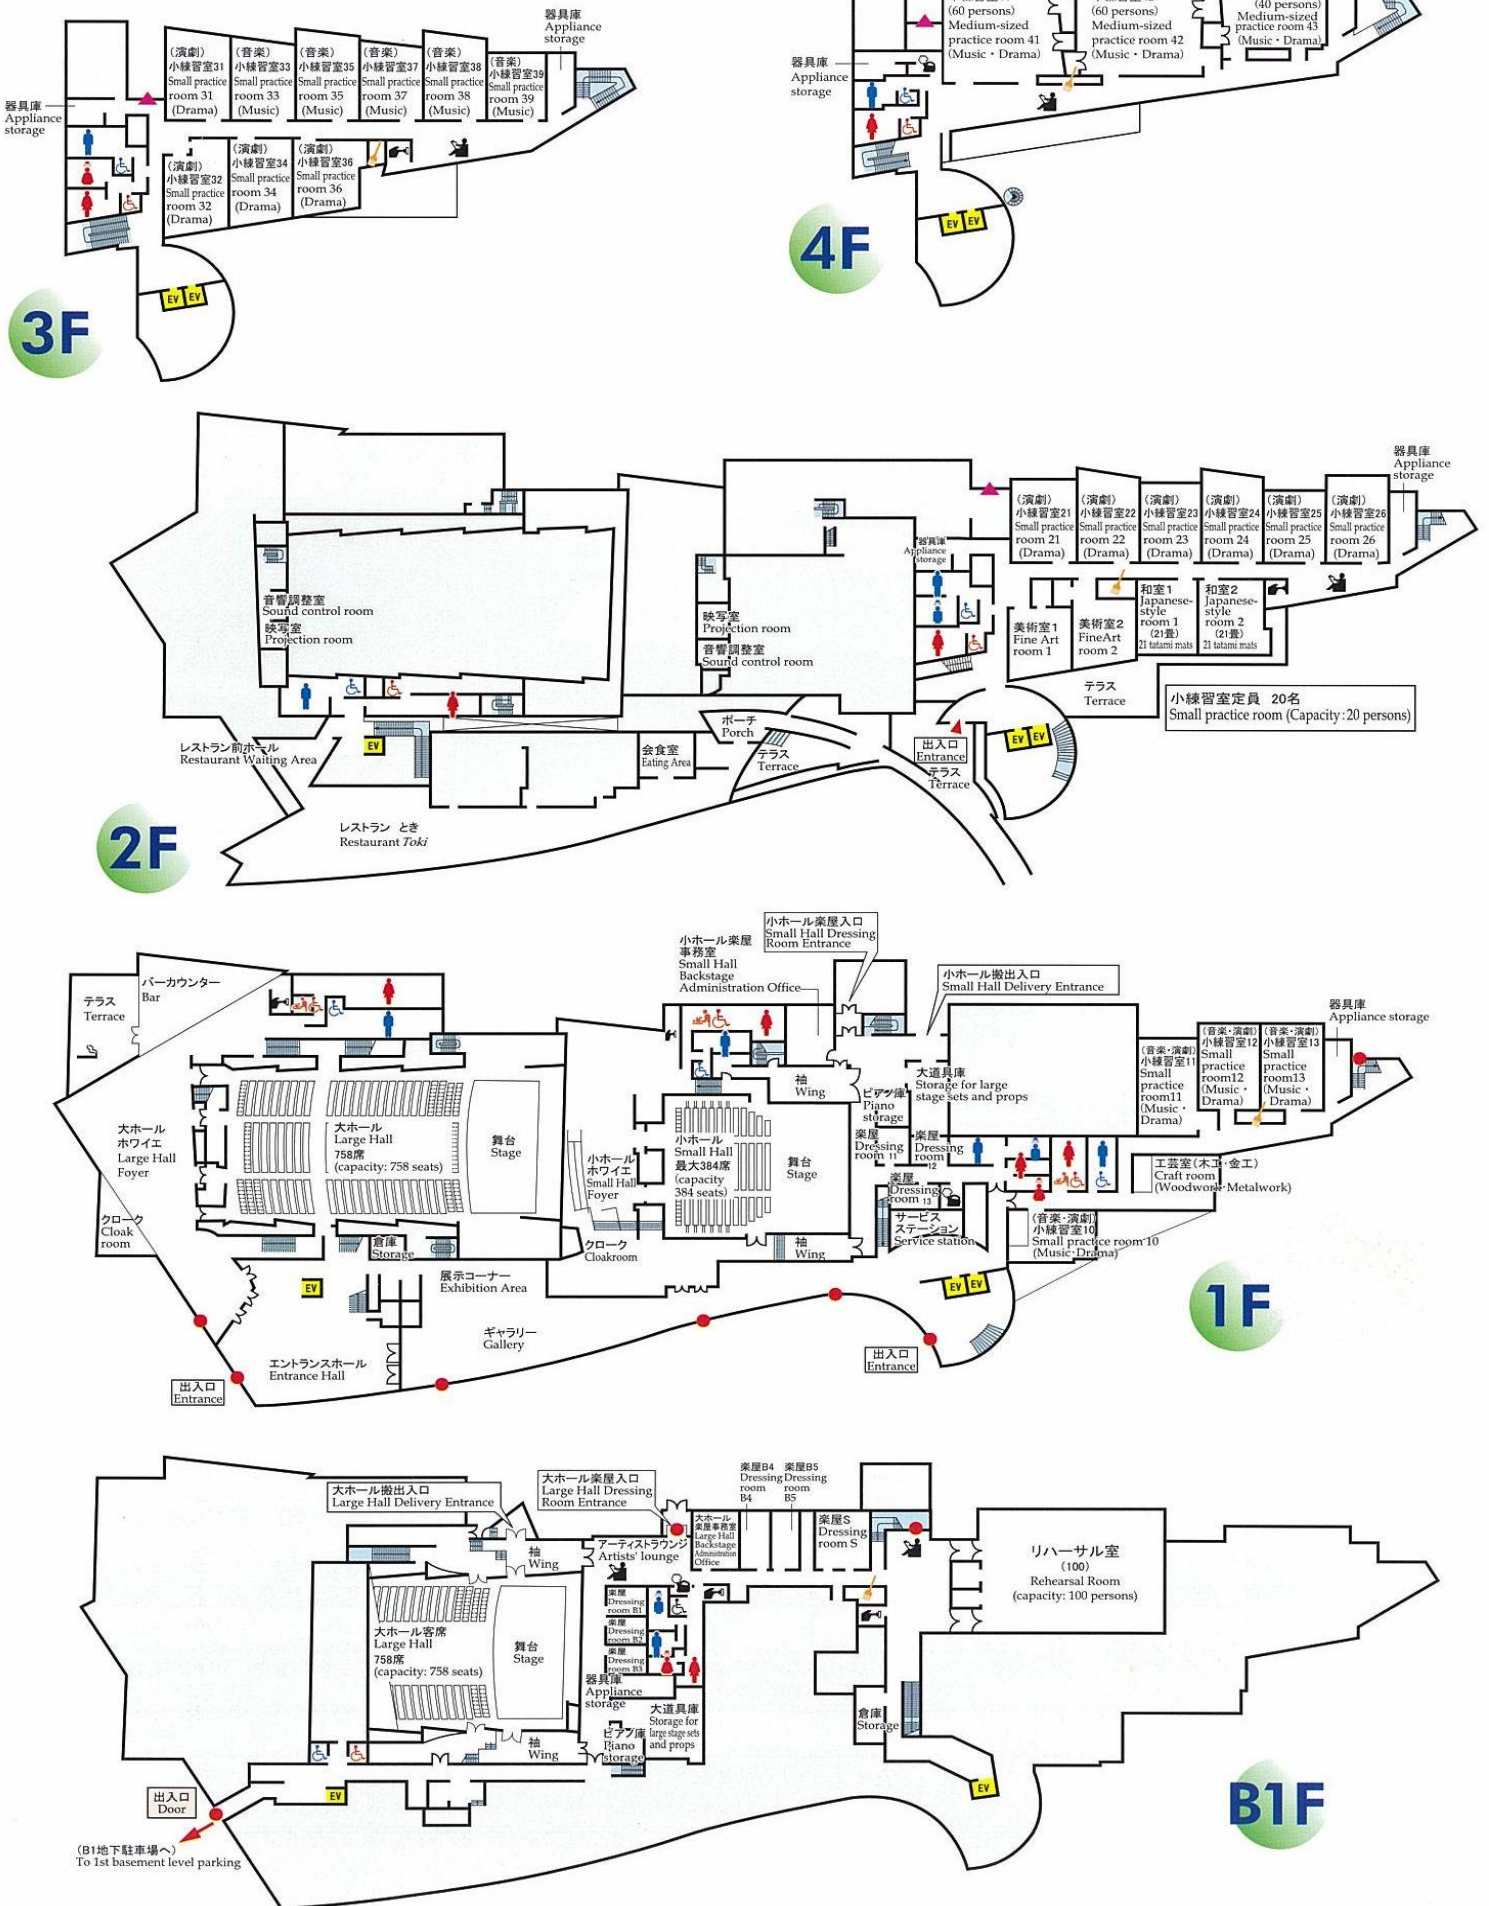

カルチャー棟平面図 Arts Building Floor Plan

各平面図の共通記号一覧 List of common signs for each floor plan

- 印は非常口です。(EMERGENCY EXIT) Indicates emergency exit. ▲印は避難器具です。 Indicates evacuation equipment. PCは持ち込みパソコンの利用が可能 Electric outlets for PC's brought in
- ロッカー Locker 給湯室 Facilities for hot water 喫煙コーナー Smoking area 談話コーナー Lounge 自販機コーナー Vending machine corner おむつ交換所 Diaper changing section
- ♂・♀トイレ Lavatory 多目的トイレ Multipurpose Lavatory シャワー Shower 更衣室 Changing Room 清掃用具庫 Cleaning equipment storage EV エレベーター Elevator