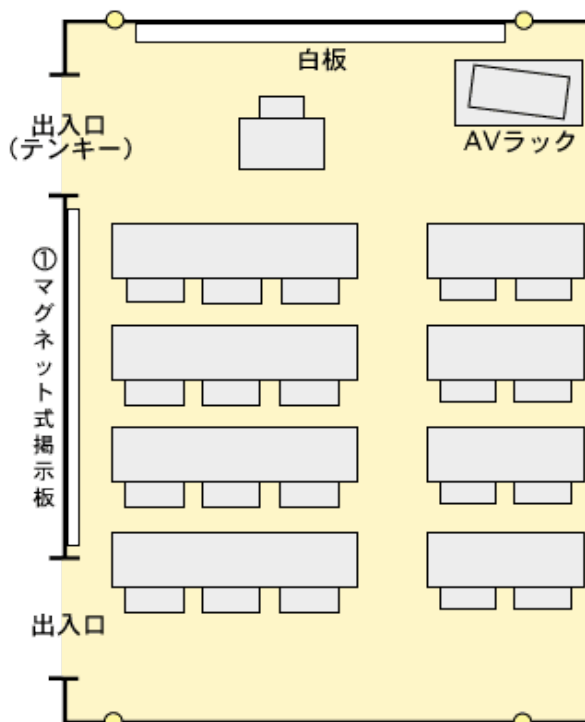

## センター棟 301室 (20人)

### 設備・備品定数

備品名		員数	備品名		員数
机	3人掛け	4	AVラック内	DVD・ビデオデッキ	1
	2人掛け	4		延長コード	1
椅子		20		プロジェクター※	1
教卓		1		CDラジカセ	1
講師用椅子		1			

※20人室にはスクリーンが配備されておりません。恐れ入りますが、壁や白板をご活用いただくか、部数に限りがありますが貸出用スクリーンをご利用する等によりご対応願います。

### 配置図

※白板：W3.600×H1.200

※○：電源

※机の配置のために、床に目印のボタンがついています。

※①W2.580×H1.210