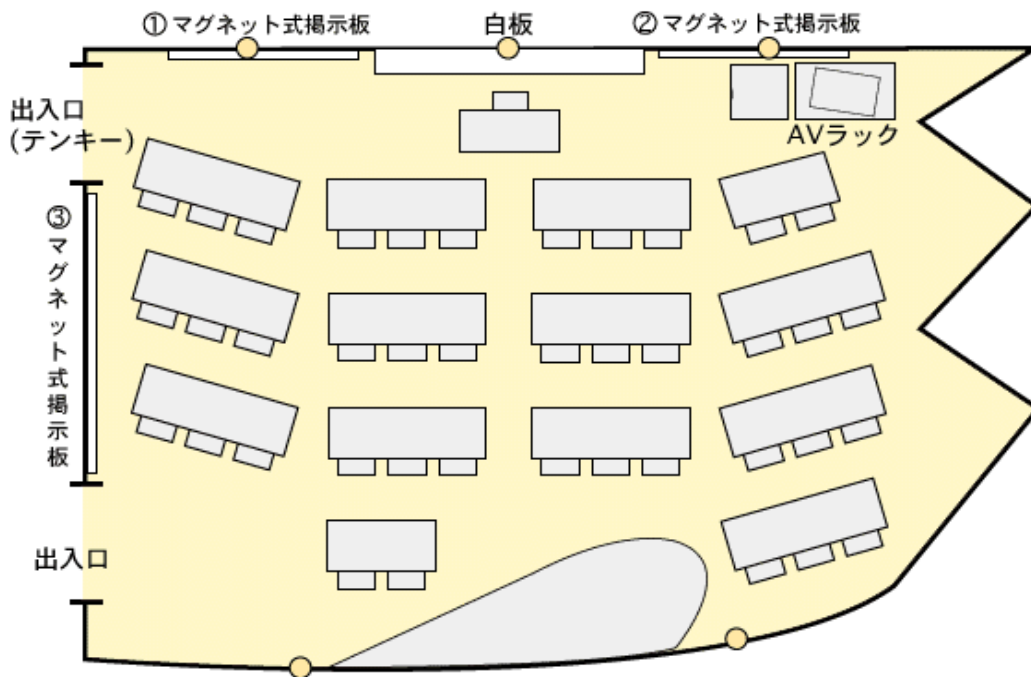

センター棟 107室 (PC 40人)

設備・備品定数

備品名		員数	備品名		員数
机	2人掛け	2	AVラック内	DVD・ビデオデッキ	1
	3人掛け	12		プロジェクター	1
椅子	40	CDラジカセ		1	
教卓	1	延長コード		1	
講師用椅子	1				
パソコン電源	40				
スクリーン	1				
プロジェクター台	1				

配置図

- ※白板 : W4.800×H1.214
- ※○: 電源
- ※机の配置のために、床に目印のボタンがついています。
- ※ ① W2.230×H1.240
- ② W3.070×H1.240
- ③ W3.550×H1.240